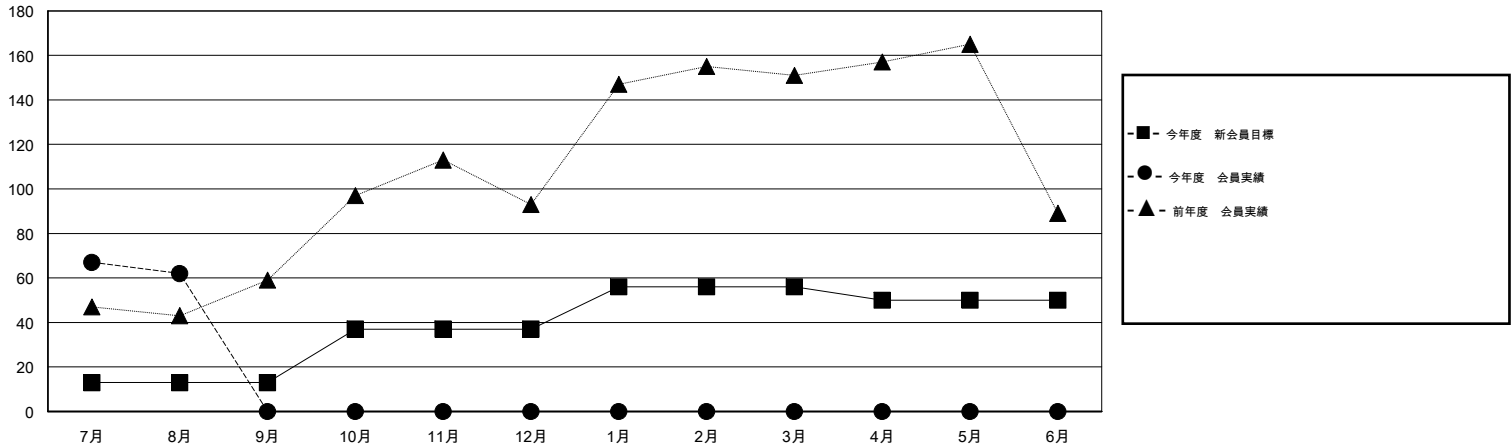

# MONTHLY MEMBERSHIP PROGRESS REPORT

District 331 B

Results as of: 8/31/2015

GMT: Masayuki Kaneko

地域 JAPAN

GMT会則地域 5-Jap

クラブ					名				
結果: 2015-2016					結果: 2015-2016				
四半期	新クラブ目標	新クラブ	解散クラブ	純増/減	四半期	新会員目標	チャーターメン バー/新会員	退会者	純増/減
7月/8月/9月	0	0	0	0	7月/8月/9月	13	104	42	62
10月/11月/12月	0	0	0	0	10月/11月/12月	24	0	0	0
1月/2月/3月	1	0	0	0	1月/2月/3月	19	0	0	0
4月/5月/6月	0	0	0	0	4月/5月/6月	-6	0	0	0

新クラブ目標及び実績累計

会員目標及び実績累計

解散クラブ: 0	37 CLUBS OF 85 一名以上の新会員を登録	男女別
退会者		男性 2,229 (81.26%)
物故会員 6	<a href="#">健康診断データはこちら</a>	女性 514 (18.74%)
クラブ解散 0		家族会員 841
その他 36		世帯主 392
合計 42		世帯主以外 449